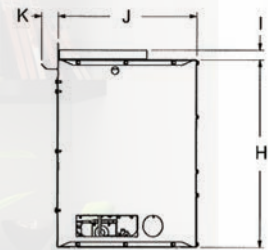

## Loft Series Vent-Free Fireplace Dimensions\*

	VFL20IN	VFL28IN
A	29 1/4	32 1/4
B	19 3/4	22 3/4
C	12 7/16	15 7/16
D	25 5/8	28 1/2
E	16 3/16	17 13/16
F	13 9/16	15
G	25 3/4	29 1/2
H	18 1/8	21 1/8
I	15/16	15/16
J	13 1/2	15
K	1 5/8	1 5/8