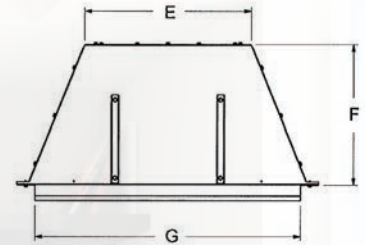

## Loft Series Vent-Free Fireplace Dimensions\*

	VFL20IN	VFL28IN
A	29 1/4	32 1/4
B	19 3/4	22 3/4
C	12 7/16	15 7/16
D	25 5/8	28 1/2
E	16 3/16	17 13/16
F	13 9/16	15
G	25 3/4	29 1/2
H	18 1/8	21 1/8
I	15/16	15/16
J	13 1/2	15
K	1 5/8	1 5/8