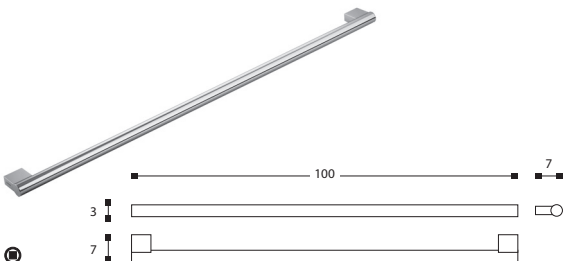

Références	Finitions	€
Artikelnr	Afwerking	
Codice articolo	Finiture	
Artikelnr	Färbung	
References	Finishes	

●
 BARRE DE SOUTIEN
 WANDSTEUN
 BARRA D'APPOGGIO
 STÜTZGRIFF
 SUPPORT RAIL

251 01 25 Chrome/Verchromd/Cromo/Chrom/Chrome

●
 BARRE DE SOUTIEN
 WANDSTEUN
 BARRA D'APPOGGIO
 STÜTZGRIFF
 SUPPORT RAIL

251 01 98 Chrome/Verchromd/Cromo/Chrom/Chrome

●
 BARRE DE SOUTIEN
 WANDSTEUN
 BARRA D'APPOGGIO
 STÜTZGRIFF
 SUPPORT RAIL

251 01 99 Chrome/Verchromd/Cromo/Chrom/Chrome