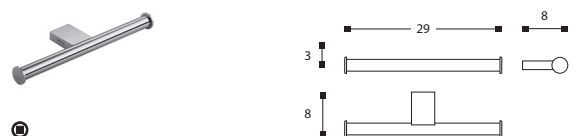

●
 BARRE DE SOUTIEN ANGLE 135°
 HOEKSTEUN 135°
 BARRA D'APPOGGIO ANGOLO 135°
 STÜTZGRIFF 135° WINKEL
 135° ANGLE SUPPORT RAIL

251 01 37 Chrome/Verchromd/Cromo/Chrom/Chrome

Références	Finitions	€
Artikelnr	Afwerking	
Codice articolo	Finiture	
Artikelnr	Färbung	
References	Finishes	

●
 BARRE DE SOUTIEN ANGLE 90°
 HOEKSTEUN 90°
 BARRA D'APPOGGIO ANGOLO 90°
 STÜTZGRIFF 90° WINKEL
 90° ANGLE SUPPORT RAIL

251 01 36 Chrome/Verchromd/Cromo/Chrom/Chrome

● △
 PORTE-ROULEAUX AVEC COUVERCLE
 TOILETROLHOUDER MET KLEP
 PORTAROTOLO CON COPERCHIO
 ROLLENHALTER MIT DECKEL
 PAPER HOLDER WITH COVER

251 01 59 Chrome/Verchromd/Cromo/Chrom/Chrome

●
 PORTE-ROULEAUX SANS COUVERCLE
 TOILETROLHOUDER
 PORTAROTOLO SENZA COPERCHIO
 ROLLENHALTER OHNE DECKEL
 PAPER HOLDER WITHOUT COVER

251 01 58 Chrome/Verchromd/Cromo/Chrom/Chrome