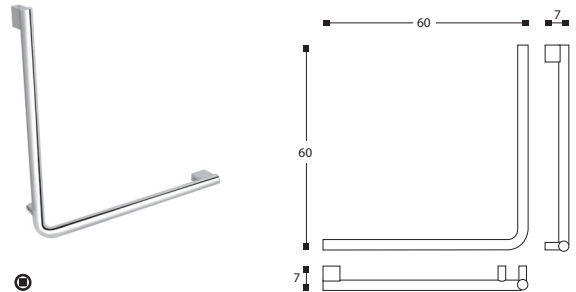

Références	Finitions	€
Artikelnr	Afwerking	
Codice articolo	Finiture	
Artikelnr	Färbung	
References	Finishes	

●
 BARRE DE SOUTIEN
 WANDSTEUN
 BARRA D'APPOGGIO
 STÜTZGRIFF
 SUPPORT RAIL

251 01 25 Chrome/Verchromd/Cromo/Chrom/Chrome

●
 BARRE DE SOUTIEN
 WANDSTEUN
 BARRA D'APPOGGIO
 STÜTZGRIFF
 SUPPORT RAIL

251 01 98 Chrome/Verchromd/Cromo/Chrom/Chrome

●
 BARRE DE SOUTIEN
 WANDSTEUN
 BARRA D'APPOGGIO
 STÜTZGRIFF
 SUPPORT RAIL

251 01 99 Chrome/Verchromd/Cromo/Chrom/Chrome

●
 BARRE DE SOUTIEN ANGLE 135°
 HOEKSTEUN 135°
 BARRA D'APPOGGIO ANGOLO 135°
 STÜTZGRIFF 135° WINKEL
 135° ANGLE SUPPORT RAIL

251 01 37 Chrome/Verchromd/Cromo/Chrom/Chrome

Références	Finitions	€
Artikelnr	Afwerking	
Codice articolo	Finiture	
Artikelnr	Färbung	
References	Finishes	