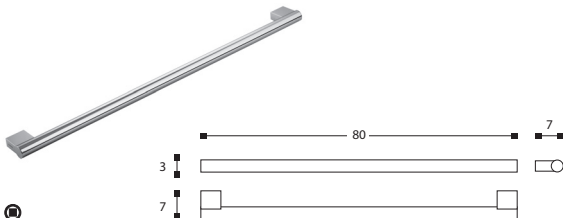

Références	Finitions	€
Artikelnr	Afwerking	
Codice articolo	Finiture	
Artikelnr	Färbung	
References	Finishes	

●
 BARRE DE SOUTIEN
 WANDSTEUN
 BARRA D'APPOGGIO
 STÜTZGRIFF
 SUPPORT RAIL

251 01 25 Chrome/Verchromd/Cromo/Chrom/Chrome

●
 BARRE DE SOUTIEN
 WANDSTEUN
 BARRA D'APPOGGIO
 STÜTZGRIFF
 SUPPORT RAIL

251 01 98 Chrome/Verchromd/Cromo/Chrom/Chrome

●
 BARRE DE SOUTIEN
 WANDSTEUN
 BARRA D'APPOGGIO
 STÜTZGRIFF
 SUPPORT RAIL

251 01 99 Chrome/Verchromd/Cromo/Chrom/Chrome