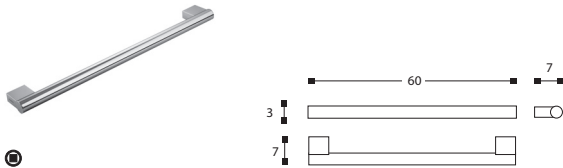

Références	Finitions	€
Artikelnr	Afwerking	
Codice articolo	Finiture	
Artikelnr	Färbung	
References	Finishes	

●
 BARRE DE SOUTIEN
 WANDSTEUN
 BARRA D'APPOGGIO
 STÜTZGRIFF
 SUPPORT RAIL

251 01 25 Chrome/Verchromd/Cromo/Chrom/Chrome

●
 BARRE DE SOUTIEN
 WANDSTEUN
 BARRA D'APPOGGIO
 STÜTZGRIFF
 SUPPORT RAIL

251 01 98 Chrome/Verchromd/Cromo/Chrom/Chrome

●
 BARRE DE SOUTIEN
 WANDSTEUN
 BARRA D'APPOGGIO
 STÜTZGRIFF
 SUPPORT RAIL

251 01 99 Chrome/Verchromd/Cromo/Chrom/Chrome