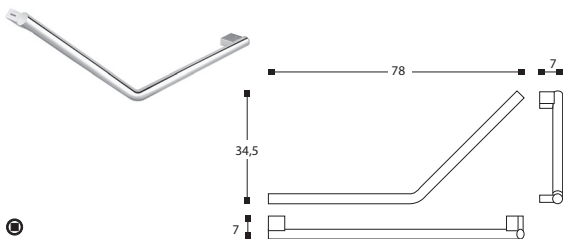

Références	Finitions	€
Artikelnr	Afwerking	
Codice articolo	Finiture	
Artikelnr	Färbung	
References	Finishes	

●
 BARRE DE SOUTIEN
 WANDSTEUN
 BARRA D'APPOGGIO
 STÜTZGRIFF
 SUPPORT RAIL

251 01 25 Chrome/Verchromd/Cromo/Chrom/Chrome

●
 BARRE DE SOUTIEN
 WANDSTEUN
 BARRA D'APPOGGIO
 STÜTZGRIFF
 SUPPORT RAIL

251 01 98 Chrome/Verchromd/Cromo/Chrom/Chrome

●
 BARRE DE SOUTIEN
 WANDSTEUN
 BARRA D'APPOGGIO
 STÜTZGRIFF
 SUPPORT RAIL

251 01 99 Chrome/Verchromd/Cromo/Chrom/Chrome